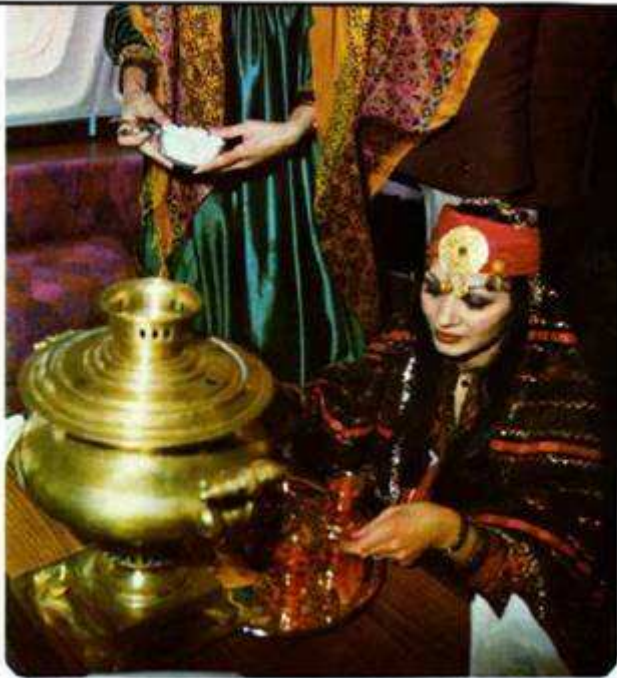

جایگسب اطلاعات بیشتر با شماره ۰۲۱-۸۸۸۸۸۸۸۸ یا مراجعه به وبسایت ایران ایرت

این دختران میهمانداران ایرانی "هما" هستند که در هواپیمای جمبو جت ای-بی ۷۴۷ "هما" از مسافران پذیرائی میکنند.

"هما" همواره سعی داشته است برای تزیین داخلی هواپیمای خود از نموده‌های ایرانی استفاده کند و قسمت فوقانی هواپیمای ای-بی ۷۴۷ "هما" نسبت به سایر هواپیمای این شرکت امکان بیشتری به "هما" داده است تا ذوق و سلیقه بیشتری اعمال کند.